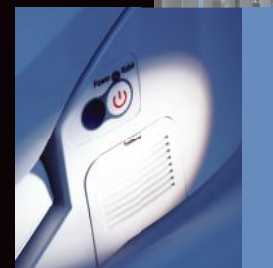

STANDARD | COMFORT | DESIGN

3 SHAPES

for a better adaptability

7000R

STANDARD

COMFORT

DESIGN

- •
- •
- •

6635R

STANDARD

COMFORT

DESIGN

- •
- •
- •