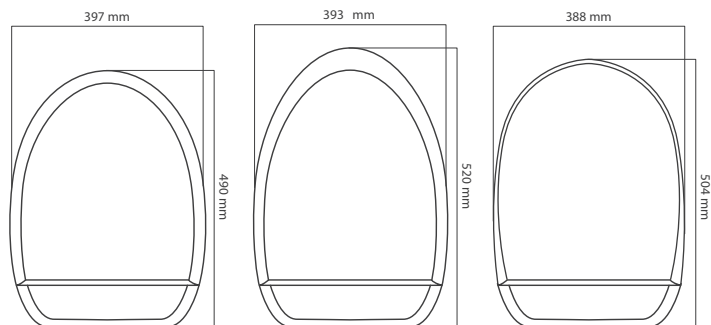

### 7000RS

L: 397; P: 490; H: 155  
Dimensions (mm) | Dimensioni (mm)

4.2 Kg  
Net Weight | Peso Netto

### 7000R

L: 393; P: 520; H: 155  
Dimensions (mm) | Dimensioni (mm)

4.2 Kg  
Net Weight | Peso Netto

### 7000RU

L: 388; P: 504; H: 155  
Dimensions (mm) | Dimensioni (mm)

4.2 Kg  
Net Weight | Peso Netto

7000RS Standard

7000R Comfort

7000RU Design